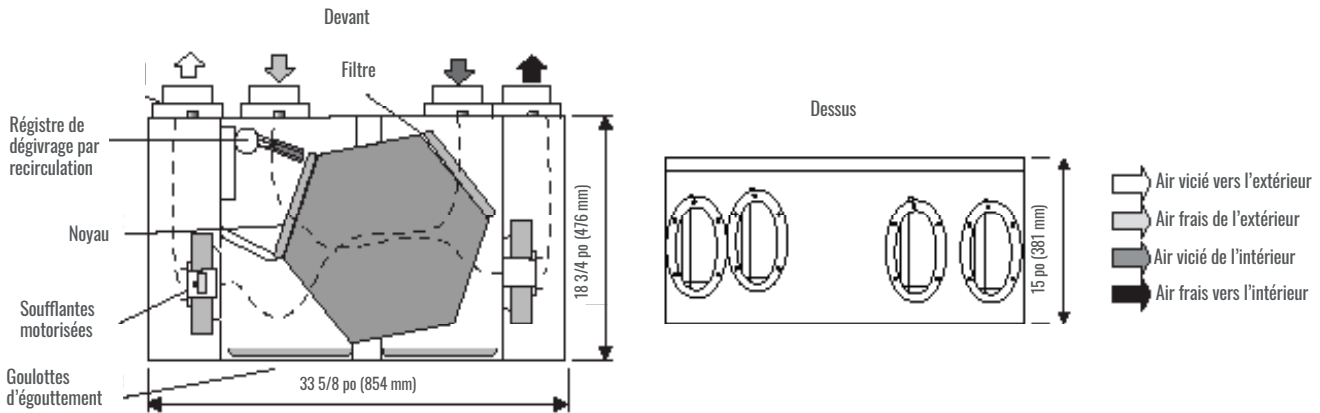

DIMENSIONS

Date _____
No projet : _____
Projet : _____ Qté : _____
Ingénieur : _____
Commande : _____

Entrepreneur : _____
Fournisseur : _____
Soumission # : _____
Soumis par : _____
Minuterie : _____ Qté minuterie : _____

GARANTIE
Les appareils bénéficient d'une garantie à vie sur le noyau du VRC et d'une garantie de cinq (5) ans pour les pièces de rechange.

Tous nos appareils sont conformes aux normes CSA et UL

www.lifebreath.com