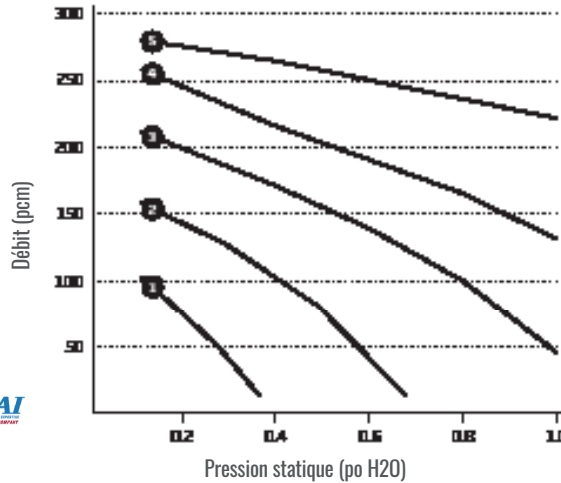

99-DXPLO2

99-DETO2

LIFE BREATH
Systèmes pour l'air intérieur

267 MAX

VENTILATEUR À RÉCUPÉRATION DE CHALEUR

PERFORMANCE (CERTIFIÉE HVI)

PO H2O (PA)	0.1 (25) pcm (L/s)	0.2 (50) pcm (L/s)	0.3 (75) pcm (L/s)	0.4 (100) pcm (L/s)	0.5 (125) pcm (L/s)	0.6 (150) pcm (L/s)	0.7 (175) pcm (L/s)	0.8 (200) pcm (L/s)
Débit net alimentation	279 (132)	273 (129)	267 (126)	261 (123)	255 (120)	248 (117)	241 (114)	234 (111)
Débit brut alimentation	283 (133)	277 (131)	271 (128)	264 (125)	258 (122)	251 (119)	245 (115)	238 (112)
Débit brut évacuation	314 (148)	308 (145)	301 (142)	294 (139)	287 (135)	280 (132)	272 (129)	265 (125)

Efficacité sensible apparente (ASE) @ 64 CFM (30 L/s)	32°F (0°C)	80%
Efficacité sensible apparente (ASE) @ 116 CFM (55 L/s)	32°F (0°C)	72%
Efficacité de récupération sensible (SRE) @ 64 CFM (30 L/s)	32°F (0°C)	75%
Efficacité de récupération sensible (SRE) @ 116 CFM (55 L/s)	32°F (0°C)	68%
Efficacité de récupération sensible (SRE) @ 72 CFM (34 L/s)	-13°F (-25°C)	70%